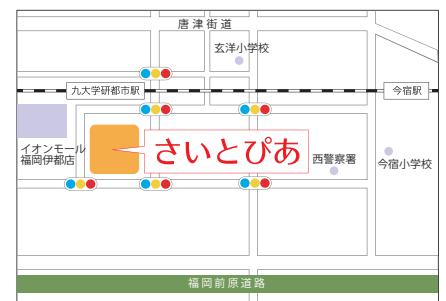

共催 福岡市西区役所

※数に限りがありますので、公共交通機関でのご来館に
ご協力をお願い致します。

施設案内 <http://www.saitopia.info/>

お問い合わせ 九州大学学生後援会
TEL:092-802-5968

E-mail: gaggkoudenai@jimu.kyushu-u.ac.jp

九州大学学生後援会

九州大学チアリーディング部

私たちチアリーディング部は、「元気・勇気・笑顔」を届ける演技を目指して、日々練習に励んでいます。見に来てくださった皆様の心に届く演技になりますように。
Let's Be One! Go ETOILES!